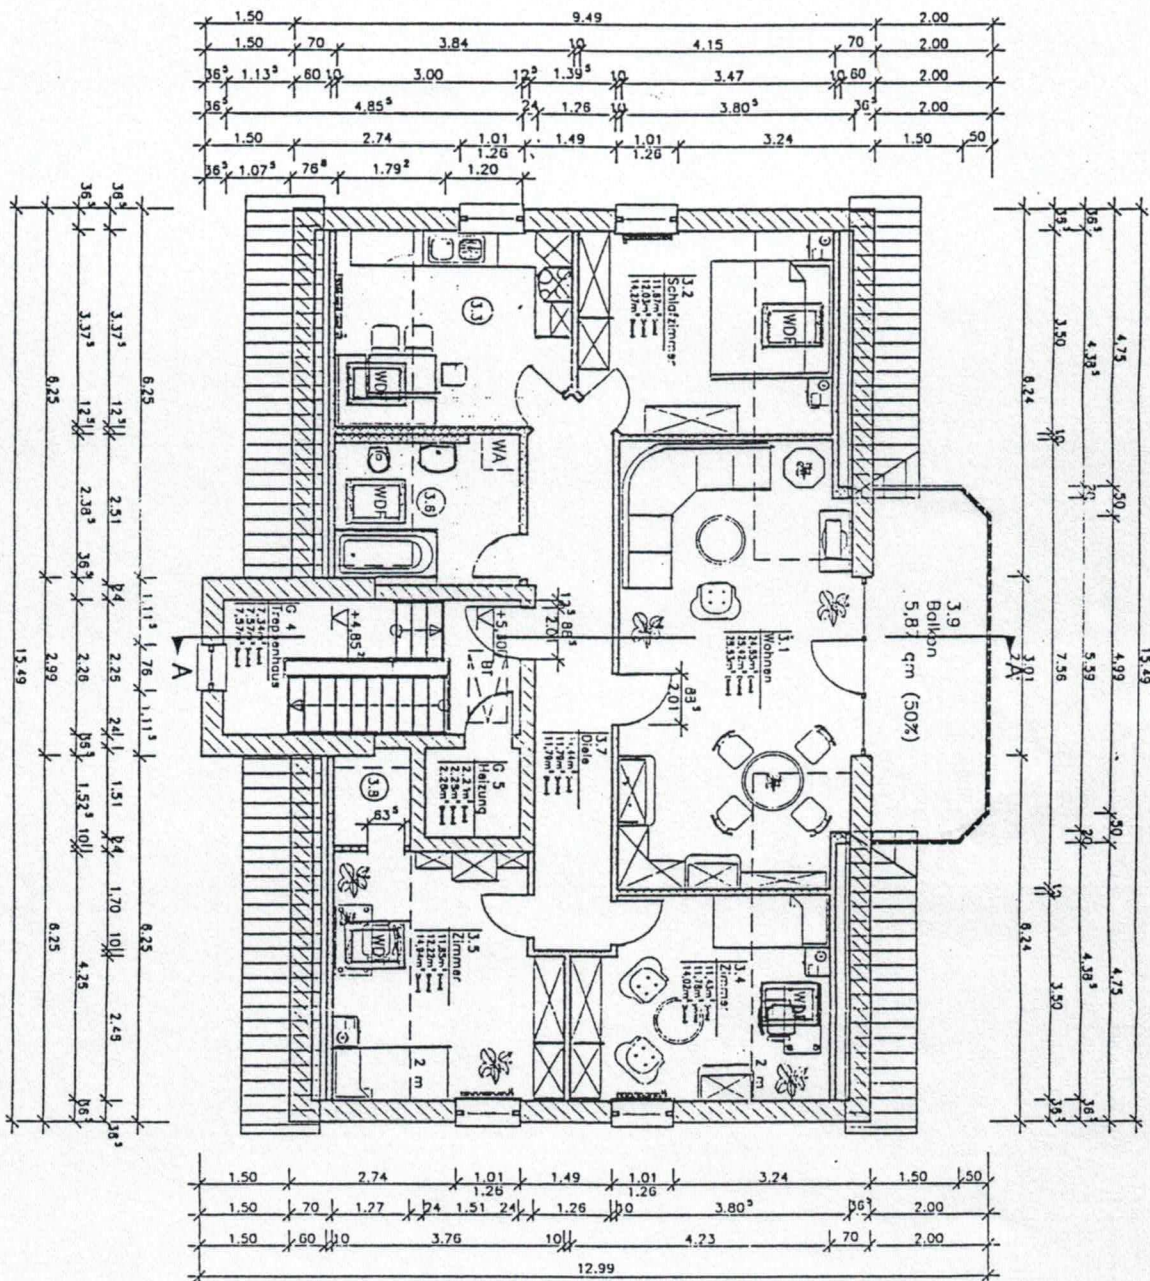

„Große Villa“ Amsehweg 45, 17493 Greifswald

Dachgeschoss