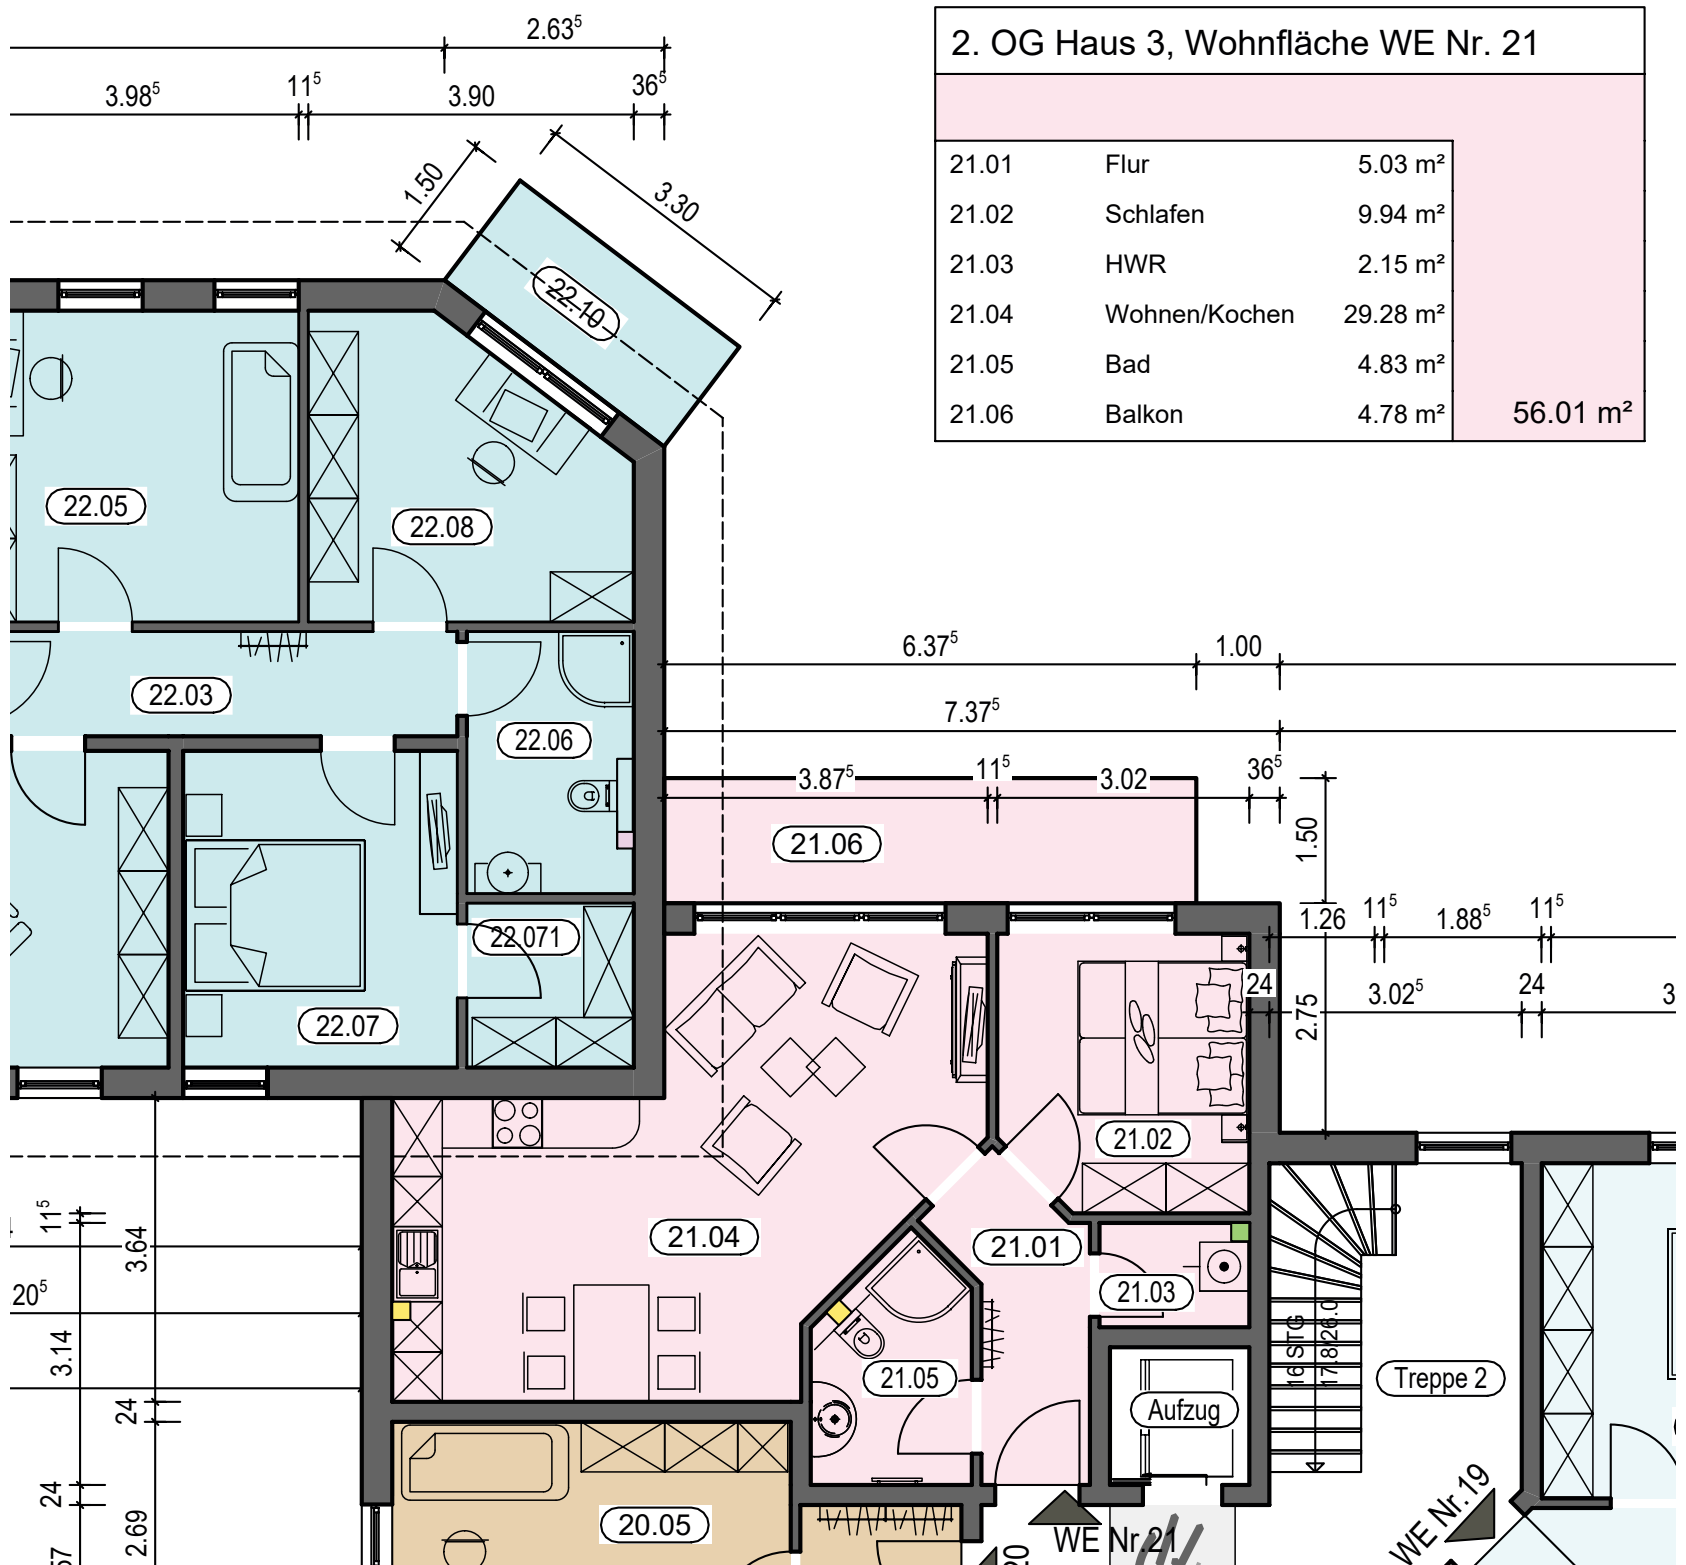

2. OG Haus 3, Wohnfläche WE Nr. 21

21.01	Flur	5.03 m <sup>2</sup>	
21.02	Schlafen	9.94 m <sup>2</sup>	
21.03	HWR	2.15 m <sup>2</sup>	
21.04	Wohnen/Kochen	29.28 m <sup>2</sup>	
21.05	Bad	4.83 m <sup>2</sup>	
21.06	Balkon	4.78 m <sup>2</sup>	56.01 m <sup>2</sup>